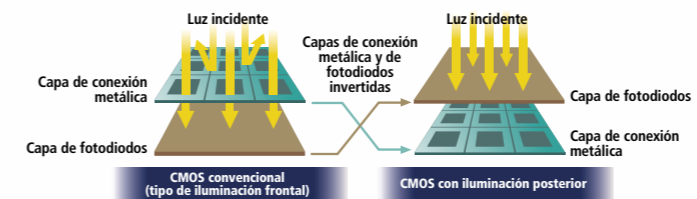

Cámara elegante con grandes prestaciones de alcance, rango y resistencia.

COOLPIX L110

Zoom de 15 aumentos y capacidad de gran angular para captar los momentos especiales con mayor proximidad

La diversión empieza con la libertad de composición de un objetivo NIKKOR gran angular con zoom de 15 aumentos y un alcance de 28 a 420 mm.* El diseño de la empuñadura ergonómica de la cámara le permite garantizar un disparo más estable. Asimismo, la estabilización de imagen VR permite aprovechar la tecnología para añadir una garantía adicional de que los resultados serán más nítidos. El rendimiento fotográfico avanzado y el sencillo funcionamiento le ayudarán a capturar los momentos especiales de la manera más bonita.

* Equivalente al formato de 35 mm.

Batería de larga duración de tamaño AA para tomar imágenes en cualquier lugar

La COOLPIX L110 presenta un consumo eficiente y permite tomar aproximadamente 840 imágenes estáticas o grabar 7 horas* de vídeo HD con las baterías de litio de tamaño AA (FR6/L91) suministradas. También puede utilizar pilas alcalinas comunes (LR6/L40) o baterías recargables de Ni-MH opcionales para no tener que preocuparse por si se agotan prácticamente en ninguna parte.

*La grabación se detiene automáticamente después de 29 minutos. Esta cifra se basa en estándares de pruebas internas y se ha calculado para una grabación a 25 °C con baterías de litio R6 o de tamaño AA. Los resultados reales pueden variar considerablemente en función de determinados factores, como la temperatura ambiente y el número de operaciones de zoom y enfoque automático que se lleven a cabo.

Otras prestaciones