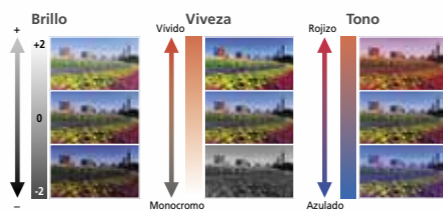

Otras prestaciones

- Clear Color Display (Pantalla de color nítido) de alta resolución (921.000 puntos) de 7,5 cm (3 pulgadas)
- Rendimiento a alta velocidad
- Toma de imágenes en modo macro a una distancia mínima de 1 cm
- Grabación de vídeo HD con sonido estéreo de 720p
- 14,2 megapíxeles efectivos
- Control de flash avanzado
- Carga USB mediante un adaptador de CA (suministrado) o un ordenador
- Conectividad HDMI

Nota: Las imágenes que se muestran en esta página son simuladas.

Cámara ultracompacta en su color favorito.